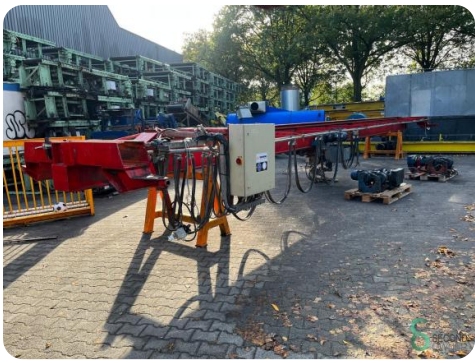

Brückenkran - Demag 5000kg

Brückenkran - Demag 5000kg

SEC.572

1964

Marke Demag

Modell 5000kg

Baujahr 1964

Spezifikationen

Abmessungen

Länge

Breite

Höhe

Gewicht

Havenweg 6
6603AS Wijchen

T: +31 6 57359756
E: Lukas@secondowner.com
W: <https://secondowner.com>