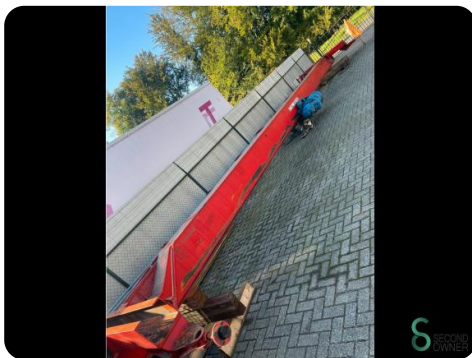

Brückenkran - Demag 5000kg

Brückenkran - Demag 5000kg

SEC.572

1964

Marke Demag

Modell 5000kg

Baujahr 1964

Spezifikationen

Abmessungen

Länge

Breite

Höhe

Gewicht

Havenweg 6
6603AS Wijchen

T: +31 6 57359756
E: Lukas@secondowner.com
W: <https://secondowner.com>