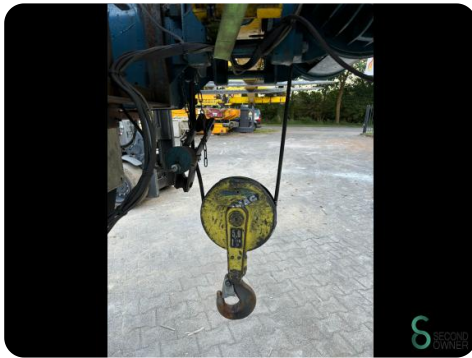

Brückenkran - Demag 5000kg

Brückenkran - Demag 5000kg

SEC.452

1968

Marke Demag

Modell 5000kg

Baujahr 1968

Spezifikationen

Abmessungen

Länge

Breite

Höhe

Gewicht

Havenweg 6
6603AS Wijchen

T: +31 6 57359756
E: Lukas@secondowner.com
W: <https://secondowner.com>