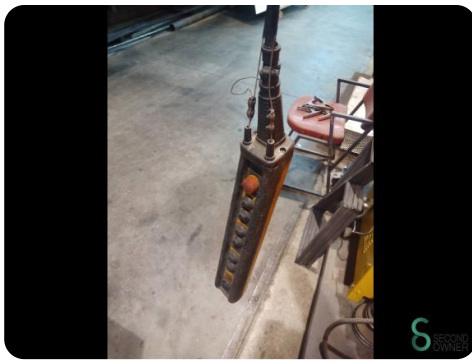

Brückenkran - Demag 6300kg

Brückenkran - Demag 6300kg

SEC.306

1996

Marke Demag

Modell 6300kg

Baujahr 1996

Spezifikationen

Abmessungen

Länge

Breite

Höhe

Gewicht

Havenweg 6
6603AS Wijchen

T: +31 6 57359756
E: Lukas@secondowner.com
W: <https://secondowner.com>