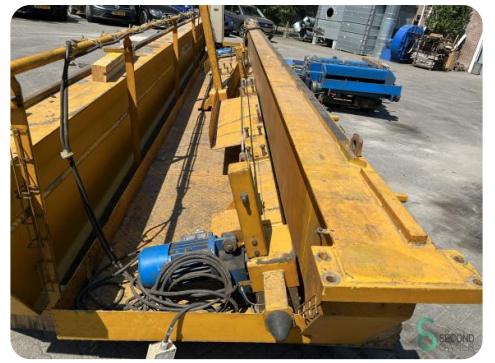

Brückenkran - Demag 6300kg

Brückenkran - Demag 6300kg

SEC.306

1996

Marke Demag

Modell 6300kg

Baujahr 1996

Spezifikationen

Abmessungen

Länge

Breite

Höhe

Gewicht

Havenweg 6
6603AS Wijchen

T: +31 6 57359756
E: Lukas@secondowner.com
W: <https://secondowner.com>