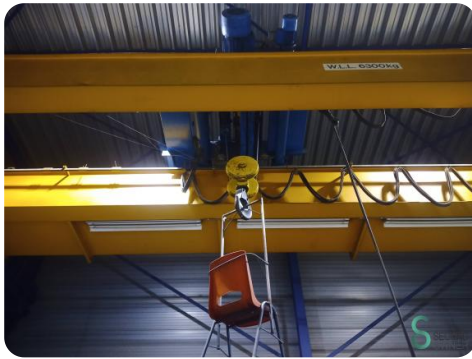

Brückenkran - Demag 6300kg

Brückenkran - Demag 6300kg

SEC.306

1996

Marke Demag

Modell 6300kg

Baujahr 1996

Spezifikationen

Abmessungen

Länge

Breite

Höhe

Gewicht

Havenweg 6
6603AS Wijchen

T: +31 6 57359756
E: Lukas@secondowner.com
W: <https://secondowner.com>