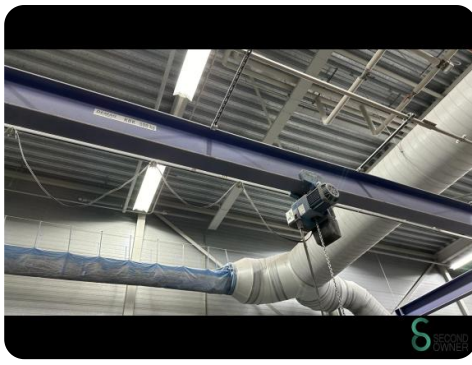

Havenweg 6
6603AS Wijchen

T: +31 6 57359756
E: Lukas@secondowner.com
W: <https://secondowner.com>