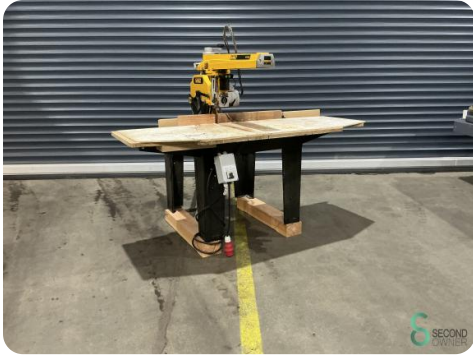

## Radiale Kappsäge - Dewalt DW729KN

## Radiale Kappsäge - Dewalt DW729KN

HOU5.962

4kW

**Marke** Dewalt

**Modell** DW729KN

**Baujahr**

### Abmessungen

**Länge**

**Breite**

**Höhe**

**Gewicht**

Havenweg 6  
6603AS Wijchen

T: +31 6 57668226  
E: [Glenn@secondowner.com](mailto:Glenn@secondowner.com)  
W: <https://secondowner.com>