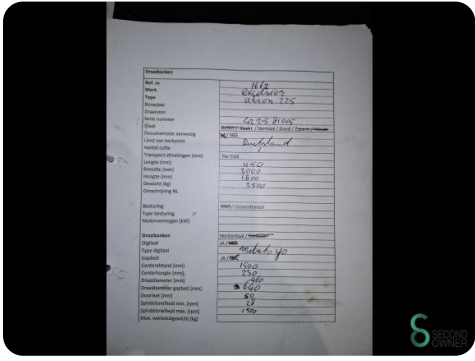

### Horizontaldrehmaschine - Excelsior Akron 225, 460x1500mm

**MET.1662**

**Marke**      Excelsior

**Modell**

**Baujahr**

### Spezifikationen

### Abmessungen

**Länge**

**Breite**

**Höhe**

**Gewicht**

Havenweg 6  
6603AS Wijchen

T: +31 6 14832789  
E: [Bram@secondowner.com](mailto:Bram@secondowner.com)  
W: <https://secondowner.com>