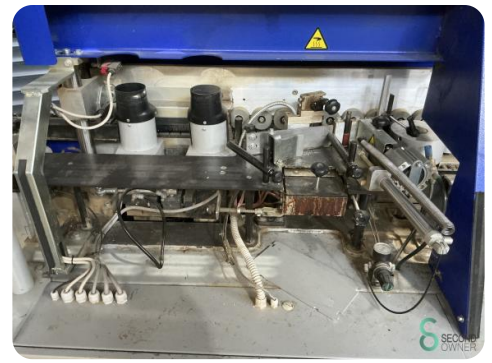

Kantenanleimmaschine - Felder G 580

Kantenanleimmaschine - Felder G 580

HOU7.039

2010

Marke Felder

Modell G 580

Baujahr 2010

Spezifikationen

Abmessungen

Länge

Breite

Höhe

Gewicht

Havenweg 6
6603AS Wijchen

T: +31 6 55855207
E: Peter@secondowner.com
W: <https://secondowner.com>