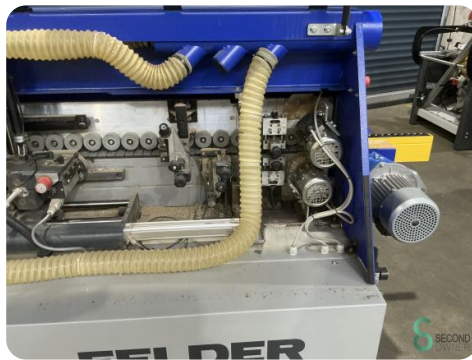

Havenweg 6
6603AS Wijchen

T: +31 6 55855207
E: Peter@secondowner.com
W: <https://secondowner.com>