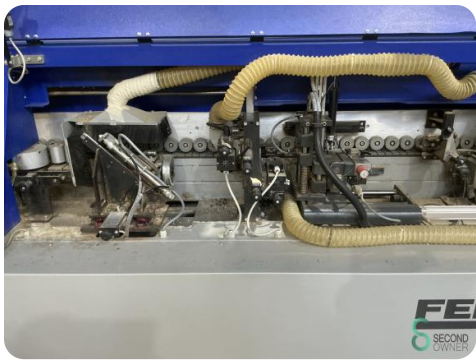

Havenweg 6
6603AS Wijchen

T: +31 6 55855207
E: Peter@secondowner.com
W: <https://secondowner.com>