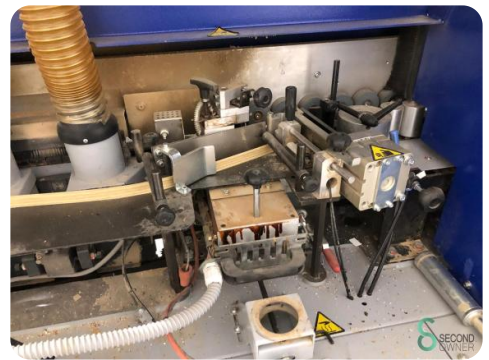

KantenanleimenKantenanleimmaschine - Felder G 660

KantenanleimenKantenanleimmaschine - Felder G 660

HOU5.653

2017

Marke Felder

Modell G 660

Baujahr 2017

Spezifikationen

Abmessungen

Länge

Breite

Höhe

Gewicht

Havenweg 6
6603AS Wijchen

T: +31 6 57668226
E: Glenn@secondowner.com
W: <https://secondowner.com>