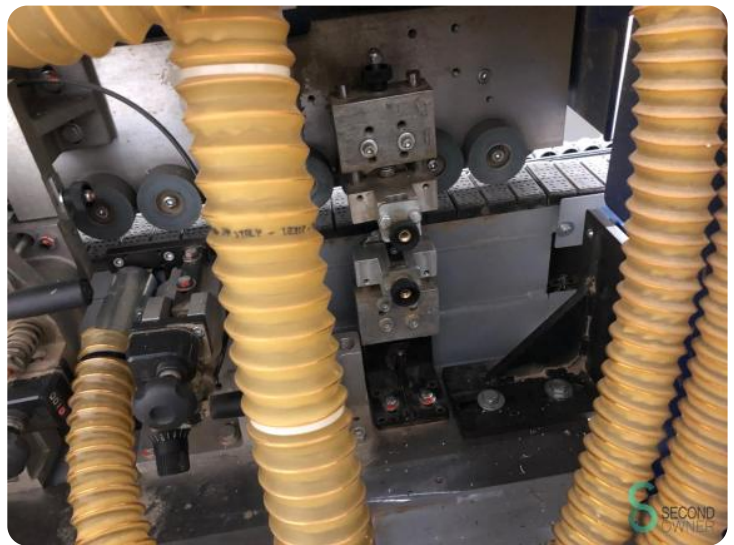

KantenanleimenKantenanleimmaschine - Felder G 660

KantenanleimenKantenanleimmaschine - Felder G 660

HOU5.653

2017

Marke Felder

Modell G 660

Baujahr 2017

Spezifikationen

Abmessungen

Länge

Breite

Höhe

Gewicht

Havenweg 6
6603AS Wijchen

T: +31 6 57668226
E: Glenn@secondowner.com
W: <https://secondowner.com>