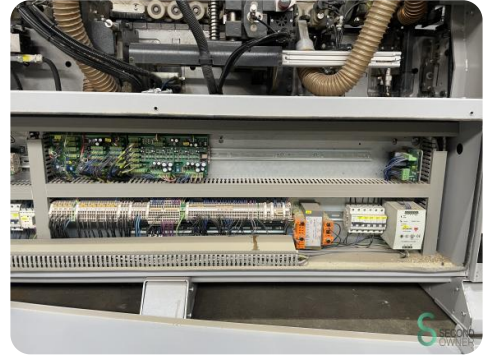

Havenweg 6
6603AS Wijchen

T: +31 6 57668226
E: Glenn@secondowner.com
W: <https://secondowner.com>