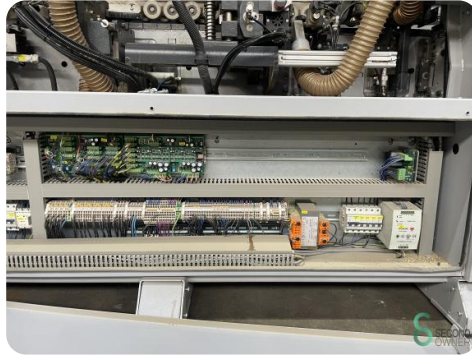

Havenweg 6
6603AS Wijchen

T: +31 6 57668226
E: Glenn@secondowner.com
W: <https://secondowner.com>