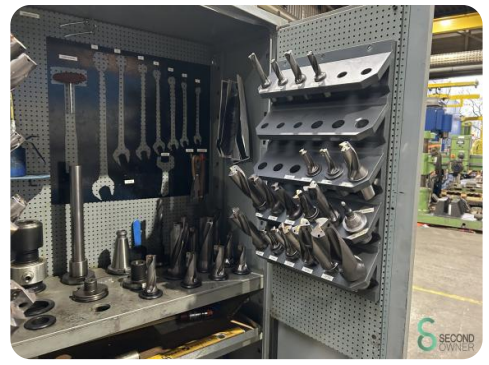

Havenweg 6
6603AS Wijchen

T: +31 6 14832789
E: Bram@secondowner.com
W: <https://secondowner.com>