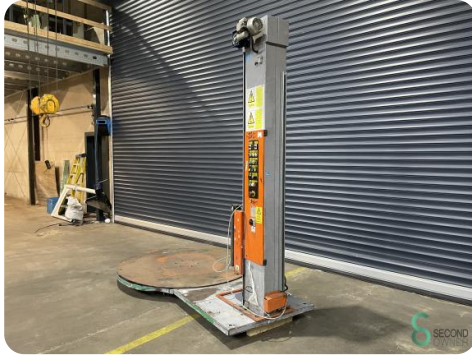

Palettenwickler - FILMA motevario

Palettenwickler - FILMA motevario

SEC.494

2001

Marke FILMA

Modell

Baujahr 2001

Spezifikationen

Abmessungen

Länge

Breite

Höhe

Gewicht

Havenweg 6
6603AS Wijchen

T: +31 6 57359756
E: Lukas@secondowner.com
W: <https://secondowner.com>