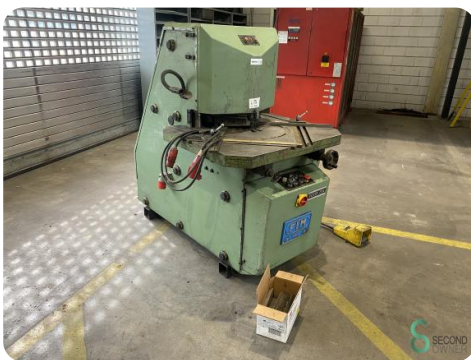

Uithoeker - FIM VERSA 204

Uithoeker - FIM VERSA 204

MET.1282

1993

Marke FIM

Modell VERSA 204

Baujahr 1993

Spezifikationen

Abmessungen

Länge

Breite

Höhe

Gewicht

Havenweg 6
6603AS Wijchen

T: +31 6 14832789
E: Bram@secondowner.com
W: <https://secondowner.com>