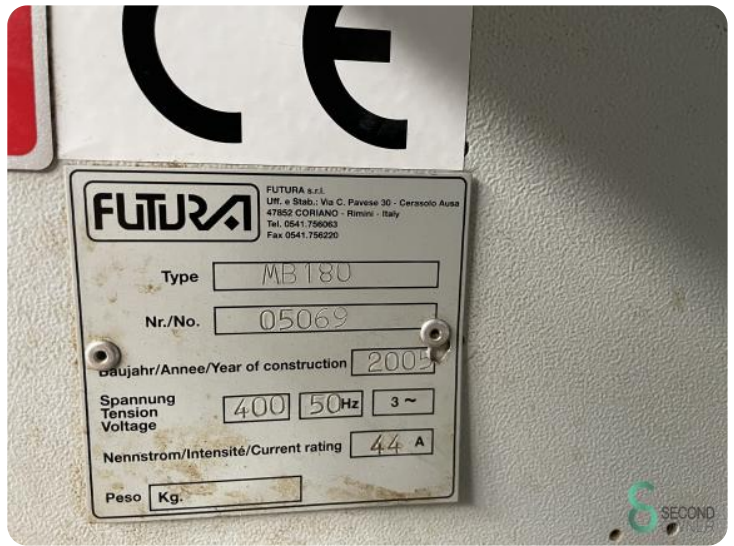

Vierseitige Hobelmaschine - Futura Modul 4 180

Vierseitige Hobelmaschine - Futura Modul 4 180

HOU.2566

2005

Marke Futura

Modell Modul 4 180

Baujahr 2005

Spezifikationen

Abmessungen

Länge

Breite

Höhe

Gewicht

Havenweg 6
6603AS Wijchen

T: +31 6 57668226
E: Glenn@secondowner.com
W: <https://secondowner.com>