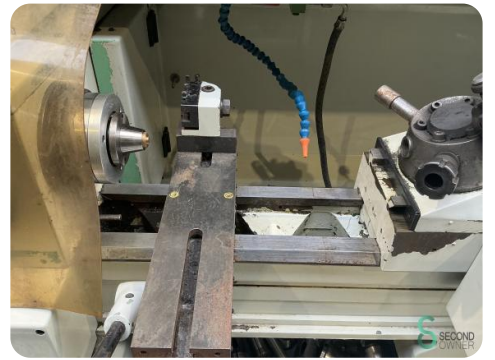

Horizontaldrehmaschine - GDW RD 250

Horizontaldrehmaschine - GDW RD 250

MET6.220

Marke GDW
Modell RD 250
Baujahr

Spezifikationen

Maximale Spindeldrehzahl 3000rpm

Minimale Spindeldrehzahl 60rpm

Spitzenweite 400mm

Spitzenhöhe 130mm

Drehdurchmesser 260mm

Spindeldurchlass 30mm

Abmessungen

Länge 1400

Breite 800

Höhe 1750

Gewicht 500