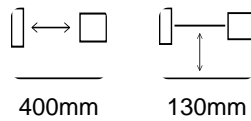

Horizontaldrehmaschine - GDW RD 250

Horizontaldrehmaschine - GDW RD 250

MET6.220

Marke GDW
Modell RD 250
Baujahr

Spezifikationen

Maximale Spindeldrehzahl 3000rpm

Minimale Spindeldrehzahl 60rpm

Spitzenweite 400mm

Spitzenhöhe 130mm

Drehdurchmesser 260mm

Spindeldurchlass 30mm

Abmessungen

Länge 1400

Breite 800

Höhe 1750

Gewicht 500