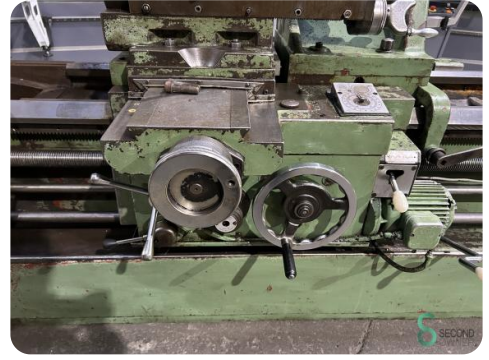

Horizontaldrehmaschine - Geminis GE-870x3000

Horizontaldrehmaschine - Geminis GE-870x3000

MET.1834

3000mm

435mm

Ja

Marke Geminis

Modell GE-870x3000

Baujahr

Spezifikationen

Maximale Spindeldrehzahl	1000rpm
Minimale Spindeldrehzahl	13rpm
Digitaler Typ	Magnescale
Digital	Ja
Spitzenweite	3000mm
Spitzenhu00f6he	435mm

Abmessungen

Länge	4800
Breite	1400
Höhe	1750
Gewicht	6000