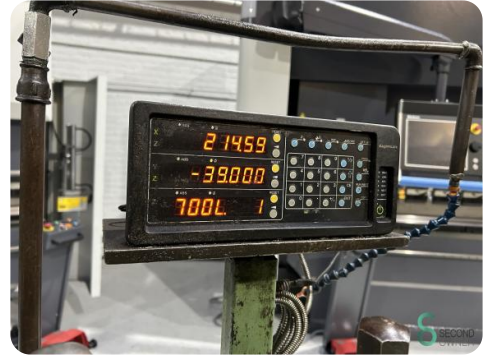

Horizontaldrehmaschine - Geminis GE-870x3000

Horizontaldrehmaschine - Geminis GE-870x3000

MET.1834

3000mm

435mm

Ja

Marke Geminis

Modell GE-870x3000

Baujahr

Spezifikationen

Maximale Spindeldrehzahl	1000rpm
Minimale Spindeldrehzahl	13rpm
Digitaler Typ	Magnescale
Digital	Ja
Spitzenweite	3000mm
Spitzenhu00f6he	435mm

Abmessungen

Länge	4800
Breite	1400
Höhe	1750
Gewicht	6000