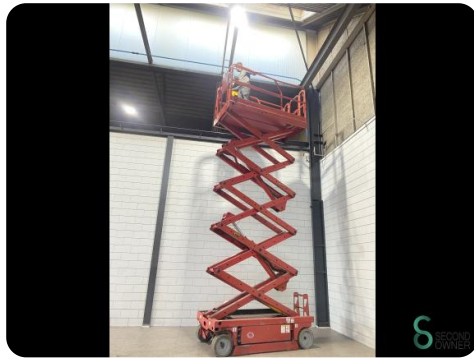

Havenweg 6
6603AS Wijchen

T: +31 6 11462913
E: Koen@secondowner.com
W: <https://secondowner.com>