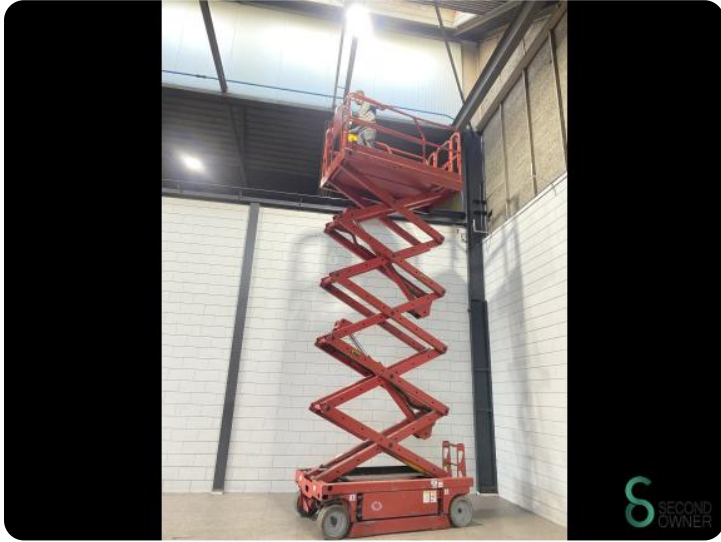

Havenweg 6
6603AS Wijchen

T: +31 6 11462913
E: Koen@secondowner.com
W: <https://secondowner.com>