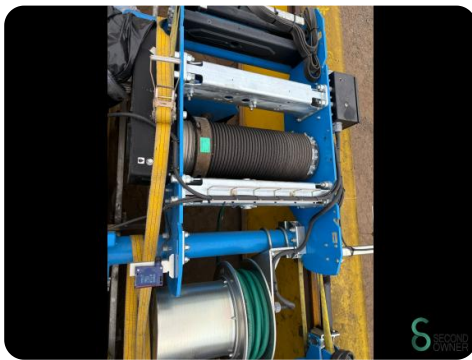

Havenweg 6
6603AS Wijchen

T: +31 6 57359756
E: Lukas@secondowner.com
W: <https://secondowner.com>