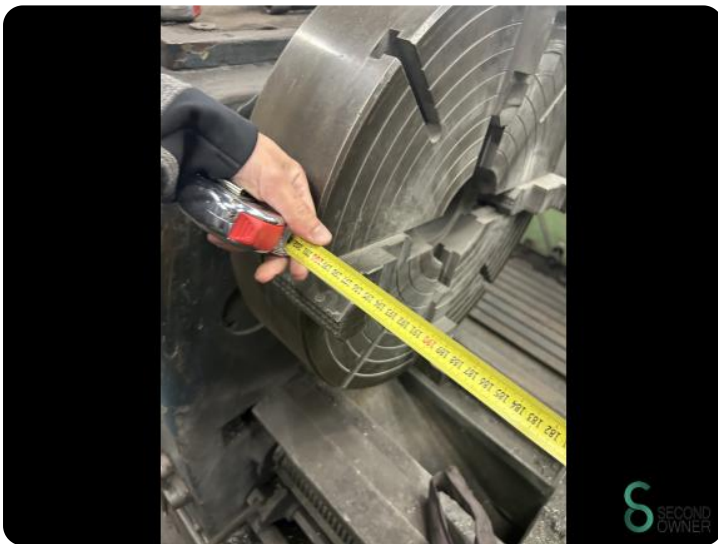

Horizontaldrehmaschine - Giana 700x2000mm

Horizontaldrehmaschine - Giana 700x2000mm

MET.1823

Marke Giana
Modell 700x2000mm
Baujahr

Spezifikationen

Maximale Spindeldrehzahl	1450rpm
Motorleistung	16kW
Minimale Spindeldrehzahl	10rpm
Spitzenweite	2000mm
Spitzenhöhe	350mm
Drehdurchmesser	700mm

Abmessungen

Länge

Breite

Höhe

Gewicht

Havenweg 6
6603AS Wijchen

T: +31 6 14832789
E: Bram@secondowner.com
W: <https://secondowner.com>