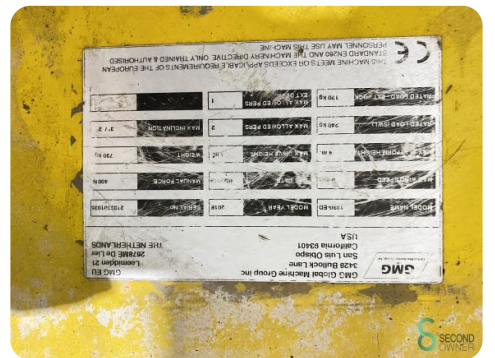

Hubarbeitsbühne - GMG 1330-ED

Hubarbeitsbühne - GMG 1330-ED

WKH5.449

240

49

2018

Marke GMG

Modell

Baujahr 2018

Spezifikationen

Arbeitshöhe	6160
Bewegung	Vollgummireifen
Tragfähigkeit der Plattform	240
Typ	Schaar hoogwerker

Abmessungen

Länge

Breite

Höhe

Gewicht