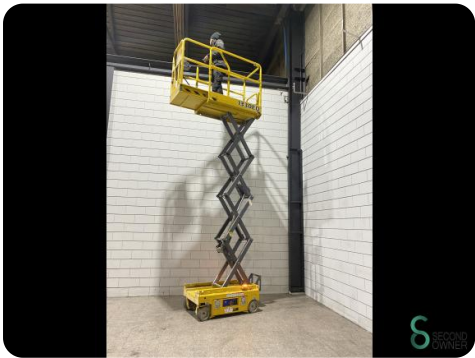

Baujahr 2018

Spezifikationen

Arbeitshöhe	6160
Bewegung	Vollgummireifen
Tragfähigkeit der Plattform	240
Typ	Schaar hoogwerker

Abmessungen

Länge

Breite

Höhe

Gewicht