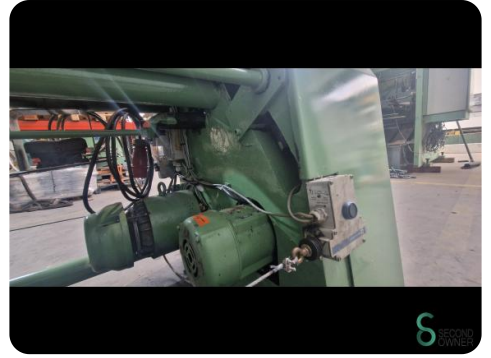

Havenweg 6
6603AS Wijchen

T: +31 6 14832789
E: Bram@secondowner.com
W: <https://secondowner.com>