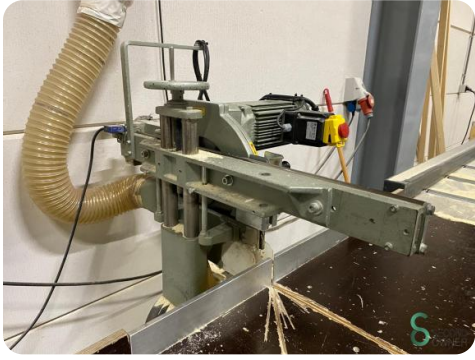

Havenweg 6
6603AS Wijchen

T: +31 6 57668226
E: Glenn@secondowner.com
W: https://secondowner.com