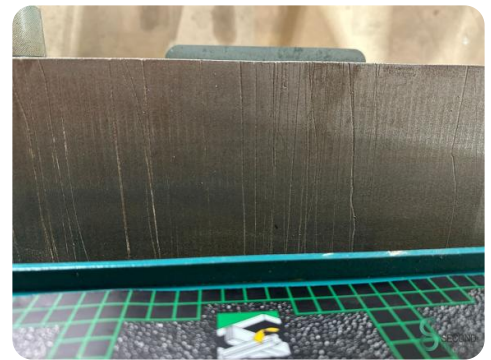

Havenweg 6
6603AS Wijchen

T: +31 6 57668226
E: Glenn@secondowner.com
W: <https://secondowner.com>