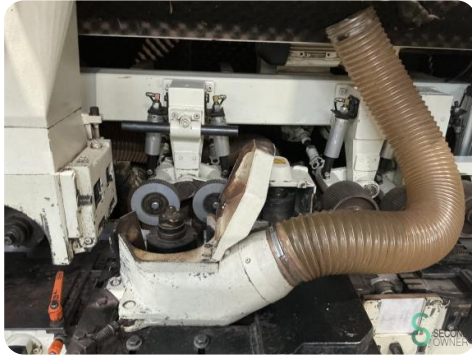

Vierseitenhobelmaschine - Gubisch GA 170

Vierseitenhobelmaschine - Gubisch GA 170

HOU6.519

1996

Marke Gubisch

Modell GA 170

Baujahr 1996

Spezifikationen

Spannung [V] 380

Abmessungen

Länge

Breite

Höhe

Gewicht

Havenweg 6
6603AS Wijchen

T: +31 6 57668226
E: Glenn@secondowner.com
W: <https://secondowner.com>