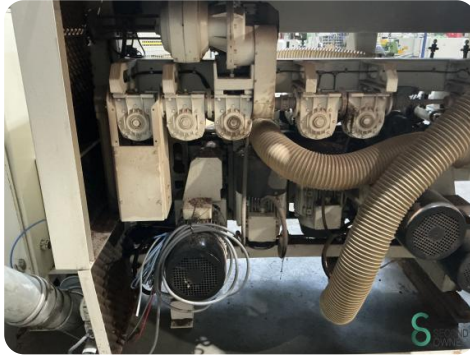

Vierseitenhobelmaschine - Gubisch GA 170

Vierseitenhobelmaschine - Gubisch GA 170

HOU6.519

1996

Marke Gubisch

Modell GA 170

Baujahr 1996

Spezifikationen

Spannung [V] 380

Abmessungen

Länge

Breite

Höhe

Gewicht

Havenweg 6
6603AS Wijchen

T: +31 6 57668226
E: Glenn@secondowner.com
W: <https://secondowner.com>