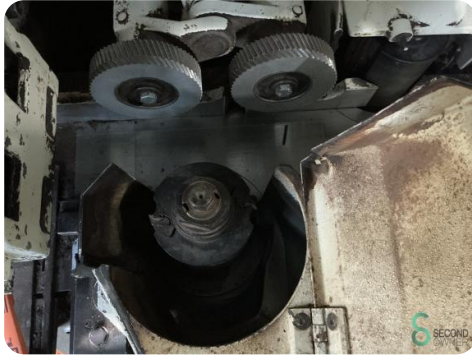

Vierseitenhobelmaschine - Gubisch GA 170

Vierseitenhobelmaschine - Gubisch GA 170

HOU6.519

1996

Marke Gubisch

Modell GA 170

Baujahr 1996

Spezifikationen

Spannung [V] 380

Abmessungen

Länge

Breite

Höhe

Gewicht

Havenweg 6
6603AS Wijchen

T: +31 6 57668226
E: Glenn@secondowner.com
W: <https://secondowner.com>