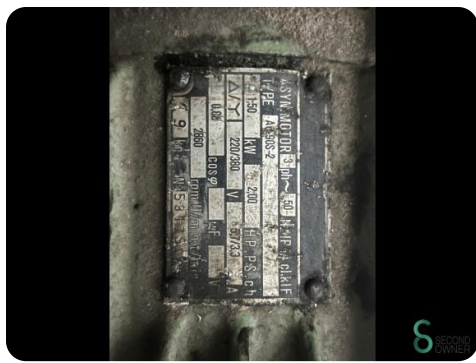

Havenweg 6
6603AS Wijchen

T: +31 6 57668226
E: Glenn@secondowner.com
W: <https://secondowner.com>