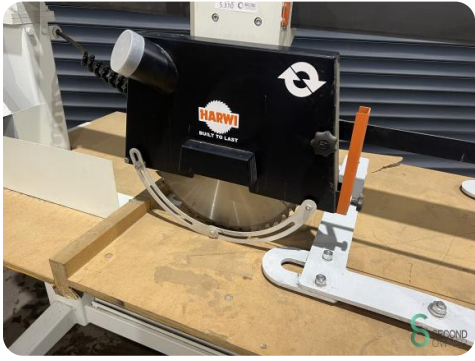

Radiale Kappsäge - Harwi

Radiale Kappsäge - Harwi

HOU5.310

Marke Harwi

Modell

Baujahr

Spezifikationen

Spannung [V] 400V

Motor gebremst 1

Verstellbare
Spindeldrehzahl Geen

Abmessungen

Länge 2600

Breite 950

Höhe 1600

Gewicht

Havenweg 6
6603AS Wijchen