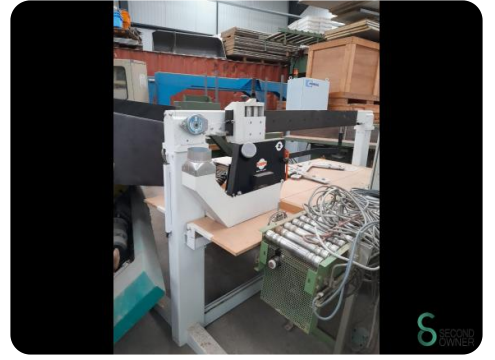

Radiale Kappsäge - Harwi

Radiale Kappsäge - Harwi

HOU5.310

Marke Harwi

Modell

Baujahr

Spezifikationen

Spannung [V] 400V

Motor gebremst 1

Verstellbare
Spindeldrehzahl Geen

Abmessungen

Länge 2600

Breite 950

Höhe 1600

Gewicht

Havenweg 6
6603AS Wijchen