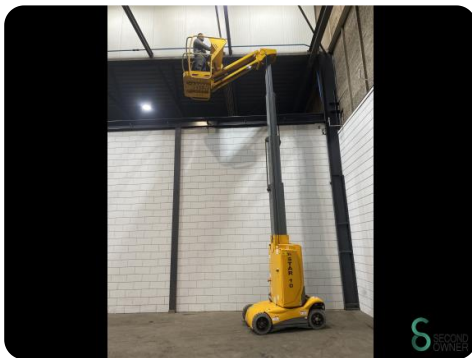

Hubarbeitsbühne - Haulotte Star 10

Hubarbeitsbühne - Haulotte Star 10

WKH.4174

Elektrisch

200

1258

2009

Marke Haulotte

Modell Star 10

Baujahr 2009

Spezifikationen

Antrieb	Elektrisch
Arbeitshöhe	1000
Optionen	Nicht markierende Reifen
Bewegung	Vollgummireifen
Tragfähigkeit der Plattform	200
Typ	Telescoop hoogwerker

Abmessungen

Länge

Breite

Höhe

Gewicht

TBI
EUROPE BV
Tractiebatterijen en batterijladers

Batterij type:	12 / 4 PzS 240
Spanning : BAE	24 volt
Capaciteit :	240 Ah/5h
Serienummer :	LL 4875.1 170717-01
Prod. datum :	07 - 2017
Gewicht :	230 kg

Tel: 0344-610438 Fax: 0344-616132

Haulotte GROUP
PANGUELY HAULOTTE, La Péronnière, BP99
42152 L'Horme - France

MACHINE:	STAR 10
TYPE:	ME101750
SERIENNUMMER:	2760
MASSA:	2100
BOUWJAAR:	2017
NOMINAAL VERMOGEN:	11.4
MAXIMAAL OPRIJMBARE HELLING:	10%
MAXIMALE BELASTING:	2000
ANTAL PERS + LADING:	2 P + 10
MAX. ZWAARTE KRACHT:	1000
MAXIMALE WINDKRACHT:	10
MAXIMALE HELLING:	10°