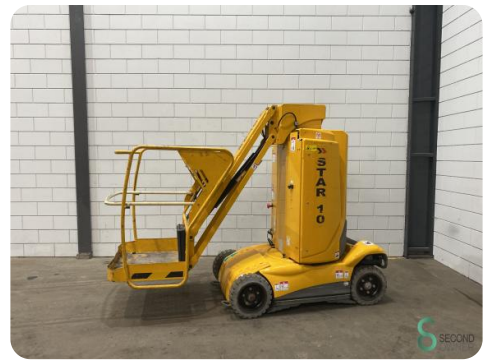

Hubarbeitsbühne - Haulotte Star 10

Hubarbeitsbühne - Haulotte Star 10

WKH.4174

Elektrisch

200

1258

2009

Marke Haulotte

Modell Star 10

Baujahr 2009

Spezifikationen

Antrieb	Elektrisch
Arbeitshöhe	1000
Optionen	Nicht markierende Reifen
Bewegung	Vollgummireifen
Tragfähigkeit der Plattform	200
Typ	Telescoop hoogwerker

Abmessungen

Länge

Breite

Höhe

Gewicht

TBI
EUROPE BV
Tractiebatterijen en batterijladers

Batterij type:	12 / 4 PzS 240
Spanning : BAE	24 volt
Capaciteit :	240 Ah/5h
Serienummer :	LL 4875.1 170717-01
Prod. datum :	07 - 2017
Gewicht :	230 kg