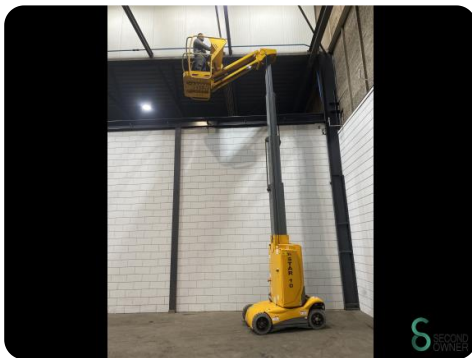

Hubarbeitsbühne - Haulotte Star 10

Hubarbeitsbühne - Haulotte Star 10

WKH.4174

Elektrisch

200

1258

2009

Marke Haulotte

Modell Star 10

Baujahr 2009

Spezifikationen

Antrieb	Elektrisch
Arbeitshöhe	1000
Optionen	Nicht markierende Reifen
Bewegung	Vollgummireifen
Tragfähigkeit der Plattform	200
Typ	Telescoop hoogwerker

Abmessungen

Länge

Breite

Höhe

Gewicht

TBI
EUROPE BV
Tractiebatterijen en batterijladers

Batterij type:	12 / 4 PzS 240
Spanning : BAE	24 volt
Capaciteit :	240 Ah/5h
Serienummer :	LL 4875.1 170717-01
Prod. datum :	07 - 2017
Gewicht :	230 kg

Tel: 0344-610438 Fax: 0344-616132

Haulotte GROUP
PANGUELY HAULOTTE, La Péronnière, BP99
42152 L'Horme - France

MACHINE:	STAR 10
TYPE:	ME101750
SERIENNUMMER:	2760
MASSA:	2100
BOUWJAAR:	2017
NOMINAAL VERMOGEN:	11,4
MAXIMAAL OPRIJBBARE HELLING:	10%
MAXIMALE BELASTING:	200
ANTAL PERS + LADING:	2 P + 10
MAX. ZWAARTE KRACHT:	1000
MAXIMALE WINDKRACHT:	10
MAXIMALE HELLING:	10°