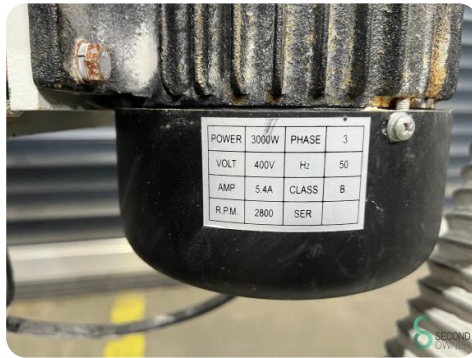

### Spezifikationen

**Spannung [V]** 400

### Abmessungen

**Länge** 1200

**Breite** 800

**Höhe** 1500

**Gewicht** 290

Havenweg 6  
6603AS Wijchen

T: +31 6 55855207  
E: Peter@secondowner.com  
W: <https://secondowner.com>