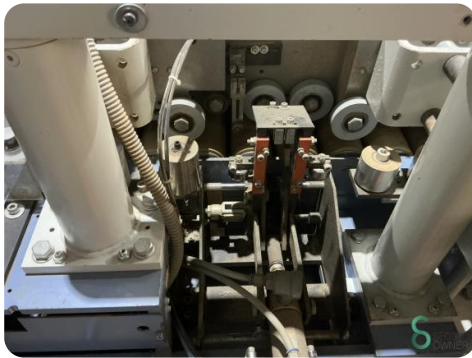

Havenweg 6
6603AS Wijchen

T: +31 6 57668226
E: Glenn@secondowner.com
W: <https://secondowner.com>