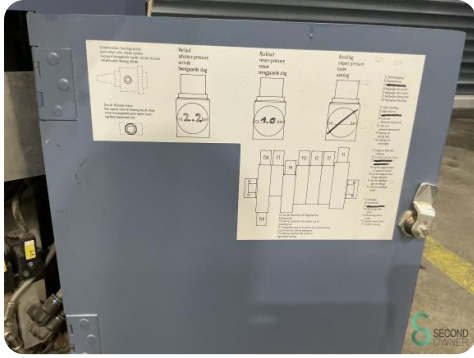

Kantenanleimmaschine - Hebrock EURO 1000

Kantenanleimmaschine - Hebrock EURO 1000

HOU5.368

1999

Marke Hebrock
Modell EURO 1000
Baujahr 1999

Spezifikationen

Spannung [V] 400

Leistung [kW] 1.6

Abmessungen

Länge

Breite

Höhe

Gewicht

Havenweg 6
6603AS Wijchen

T: +31 6 57668226
E: Glenn@secondowner.com
W: <https://secondowner.com>