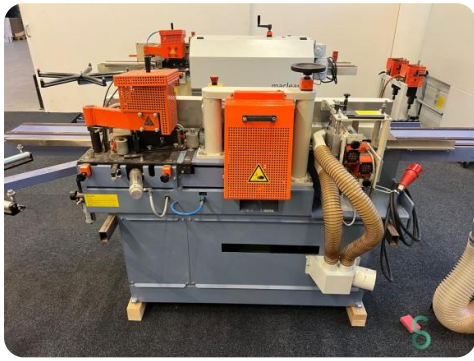

Havenweg 6
6603AS Wijchen

T: +31 6 57668226
E: Glenn@secondowner.com
W: <https://secondowner.com>