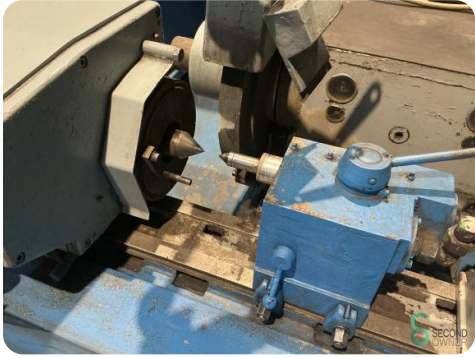

Havenweg 6
6603AS Wijchen

T: +31 6 14832789
E: Bram@secondowner.com
W: <https://secondowner.com>