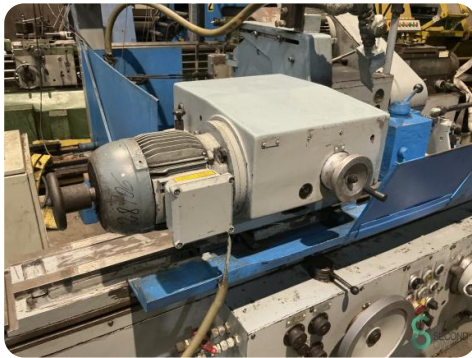

Havenweg 6
6603AS Wijchen

T: +31 6 14832789
E: Bram@secondowner.com
W: <https://secondowner.com>