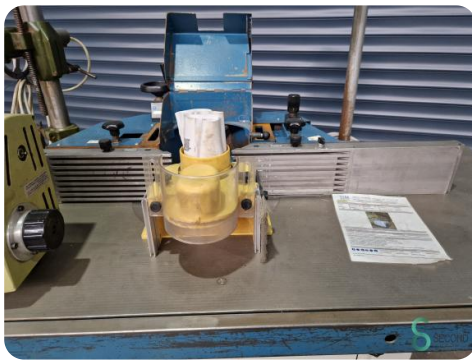

Tischfräse/Spindelfräse - Hofmann TFS 1200

Tischfräse/Spindelfräse - Hofmann TFS 1200

HOU.1758

1999

Marke Hofmann

Modell TFS 1200

Baujahr 1999

Spezifikationen

Abmessungen

Länge

Breite

Höhe

Gewicht

Havenweg 6
6603AS Wijchen

T: +31 6 57668226
E: Glenn@secondowner.com
W: <https://secondowner.com>