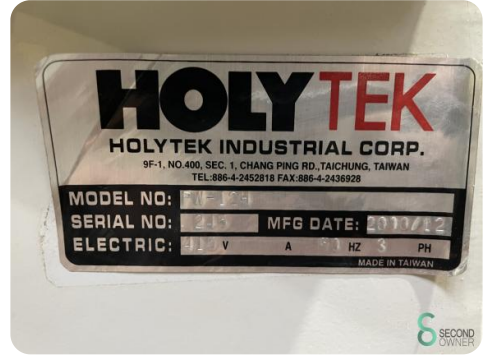

Havenweg 6
6603AS Wijchen

T: +31 6 57668226
E: Glenn@secondowner.com
W: <https://secondowner.com>