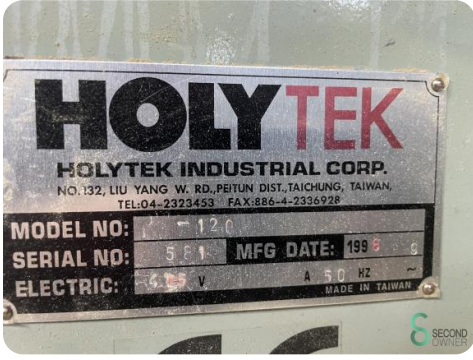

Kantenschleifmaschine - Holytek PW 120

Kantenschleifmaschine - Holytek PW 120

HOU.1521

1998

Marke Holytek

Modell PW 120

Baujahr 1998

Spezifikationen

Abmessungen

Länge

Breite

Höhe

Gewicht

Havenweg 6
6603AS Wijchen

T: +31 6 57668226
E: Glenn@secondowner.com
W: <https://secondowner.com>