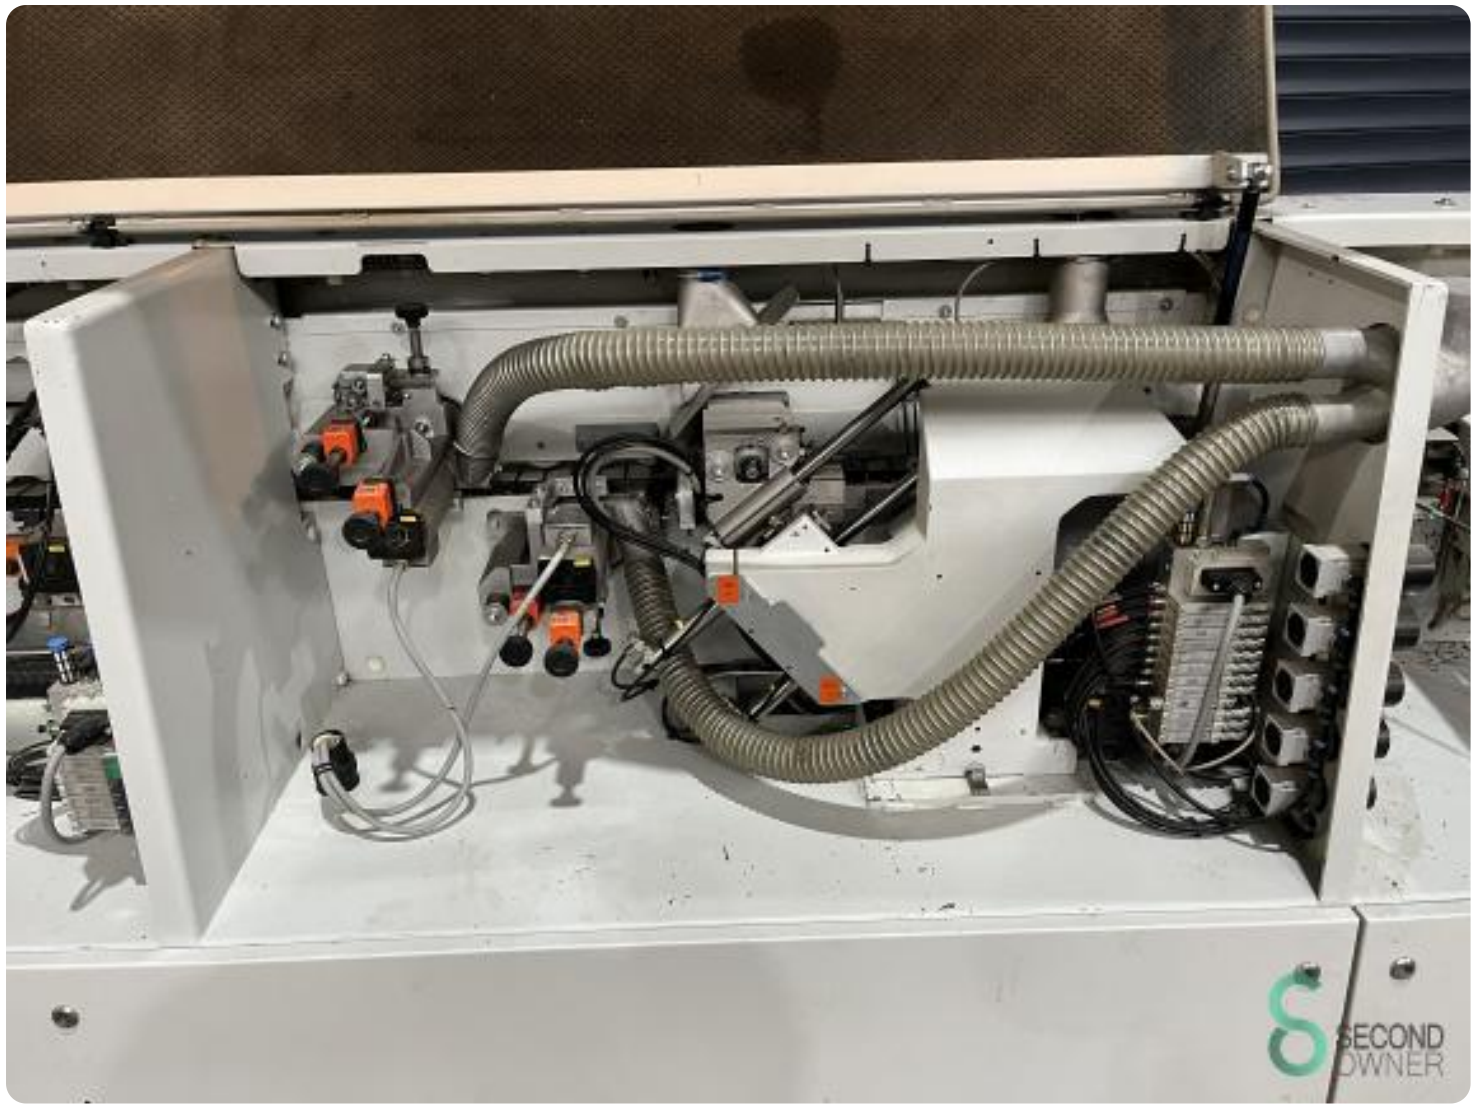

Havenweg 6
6603AS Wijchen

T: +31 6 57668226
E: Glenn@secondowner.com
W: <https://secondowner.com>