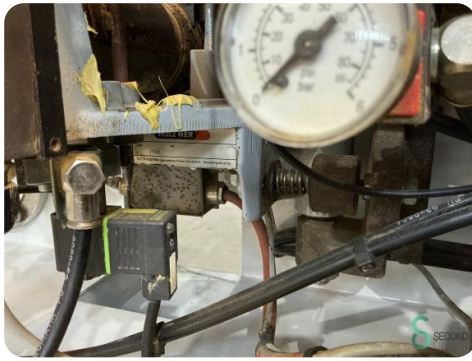

### Abmessungen

**Länge** 1200

**Breite** 5300

**Höhe** 2300

**Gewicht**

Havenweg 6  
6603AS Wijchen

T: +31 6 55855207  
E: Peter@secondowner.com  
W: <https://secondowner.com>