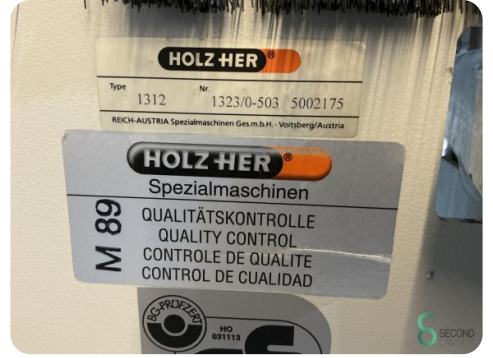

## KantenanleimenKantenanleimmaschine - Holz-her Sprint 1312

## KantenanleimenKantenanleimmaschine - Holz-her Sprint 1312

HOU6.674

**Marke** Holz-her  
**Modell** Sprint 1312  
**Baujahr**

### Abmessungen

**Länge** 1200

**Breite** 5300

**Höhe** 2300

**Gewicht**

Havenweg 6  
6603AS Wijchen

T: +31 6 55855207  
E: Peter@secondowner.com  
W: <https://secondowner.com>