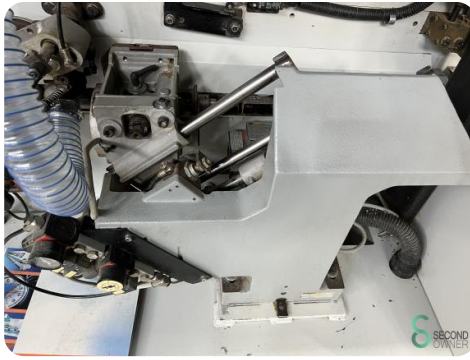

Havenweg 6
6603AS Wijchen

T: +31 6 57668226
E: Glenn@secondowner.com
W: <https://secondowner.com>