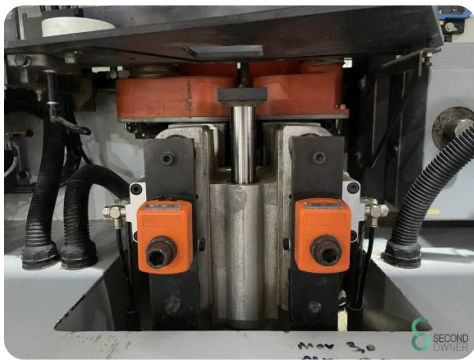

Kantenanleimmaschine - Holz-her Sprint 1312

Kantenanleimmaschine - Holz-her Sprint 1312

HOU.1775

2006

Marke Holz-her

Modell Sprint 1312

Baujahr 2006

Spezifikationen

Abmessungen

Länge

Breite

Höhe

Gewicht

Havenweg 6
6603AS Wijchen

T: +31 6 57668226
E: Glenn@secondowner.com
W: <https://secondowner.com>