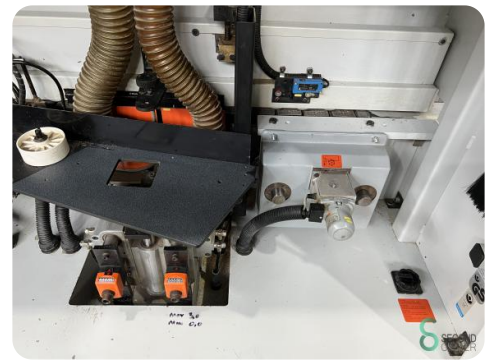

Kantenanleimmaschine - Holz-her Sprint 1312

Kantenanleimmaschine - Holz-her Sprint 1312

HOU.1775

2006

Marke Holz-her

Modell Sprint 1312

Baujahr 2006

Spezifikationen

Abmessungen

Länge

Breite

Höhe

Gewicht

Havenweg 6
6603AS Wijchen

T: +31 6 57668226
E: Glenn@secondowner.com
W: <https://secondowner.com>