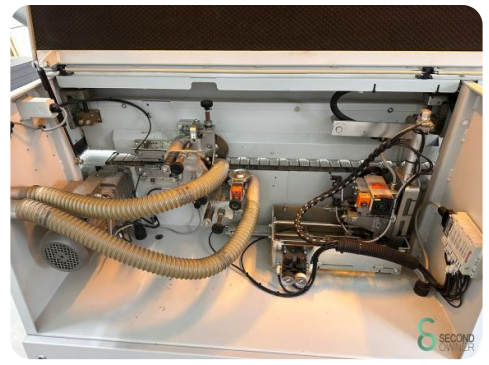

Havenweg 6
6603AS Wijchen

T: +31 6 57668226
E: Glenn@secondowner.com
W: <https://secondowner.com>