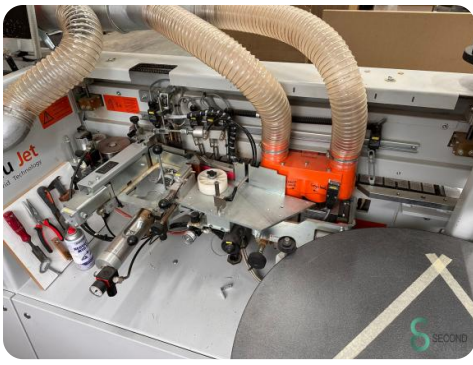

Havenweg 6
6603AS Wijchen

T: +31 6 57668226
E: Glenn@secondowner.com
W: <https://secondowner.com>