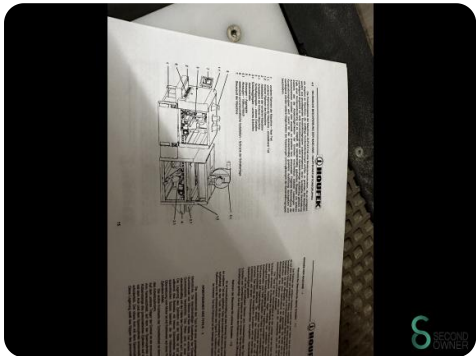

Abmessungen

Länge

Breite

Höhe

Gewicht

Havenweg 6
6603AS Wijchen

T: +31 6 57668226
E: Glenn@secondowner.com
W: <https://secondowner.com>