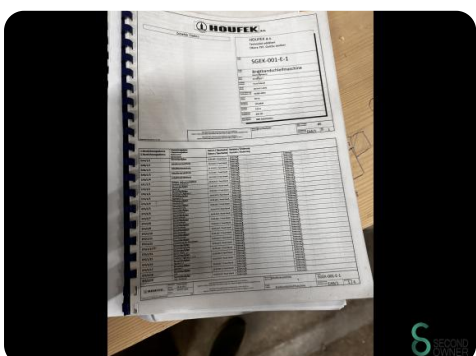

Abmessungen

Länge

Breite

Höhe

Gewicht

Havenweg 6
6603AS Wijchen

T: +31 6 57668226
E: Glenn@secondowner.com
W: <https://secondowner.com>