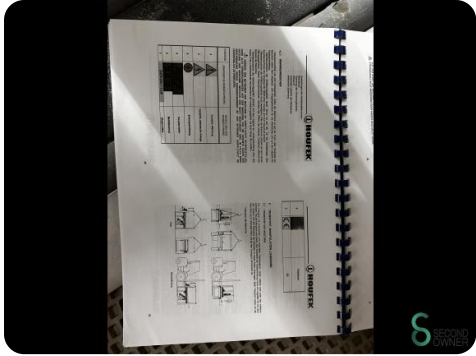

Abmessungen

Länge

Breite

Höhe

Gewicht

Havenweg 6
6603AS Wijchen

T: +31 6 57668226
E: Glenn@secondowner.com
W: <https://secondowner.com>