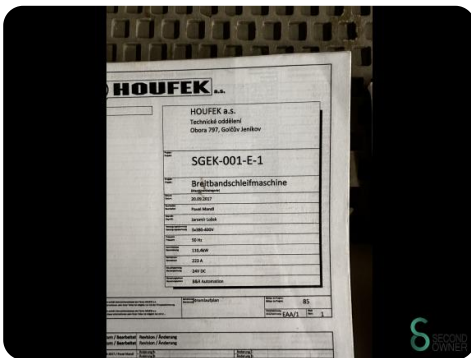

Breitbandschleifmaschine - Houfek SPB 1300 Duplex

Breitbandschleifmaschine - Houfek SPB 1300 Duplex

HOU.2269

2017

Marke Houfek

Modell SPB 1300 Duplex

Baujahr 2017

Spezifikationen

Abmessungen

Länge

Breite

Höhe

Gewicht

Havenweg 6
6603AS Wijchen

T: +31 6 57668226
E: Glenn@secondowner.com
W: <https://secondowner.com>