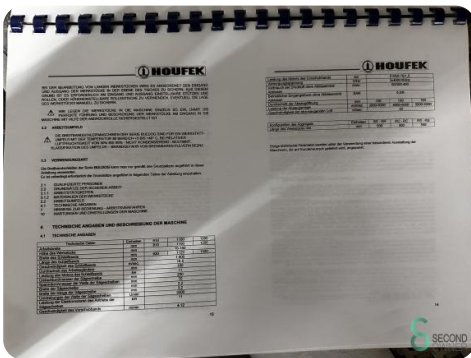

Breitbandschleifmaschine - Houfek SPB 1300 Duplex

Breitbandschleifmaschine - Houfek SPB 1300 Duplex

HOU.2269

2017

Marke Houfek

Modell SPB 1300 Duplex

Baujahr 2017

Spezifikationen

Abmessungen

Länge

Breite

Höhe

Gewicht

Havenweg 6
6603AS Wijchen

T: +31 6 57668226
E: Glenn@secondowner.com
W: <https://secondowner.com>