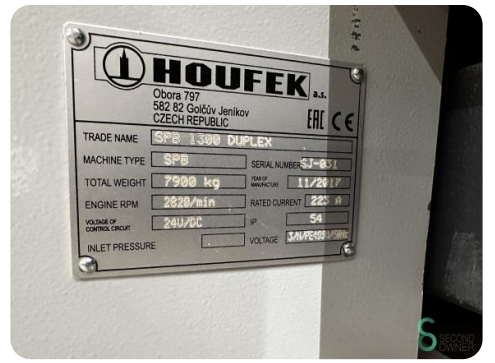

Breitbandschleifmaschine - Houfek SPB 1300 Duplex

Breitbandschleifmaschine - Houfek SPB 1300 Duplex

HOU.2269

2017

Marke Houfek

Modell SPB 1300 Duplex

Baujahr 2017

Spezifikationen

Abmessungen

Länge

Breite

Höhe

Gewicht

Havenweg 6
6603AS Wijchen

T: +31 6 57668226
E: Glenn@secondowner.com
W: <https://secondowner.com>