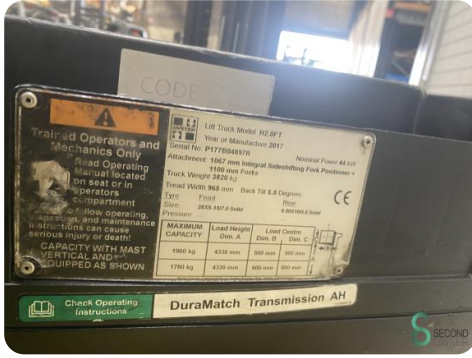

Marke Hyster

Modell H 2.0 FT (T)

Baujahr 2017

Spezifikationen

Antrieb	LPG
Optionen	Arbeitsscheinwerfer
Maximale Gabelbreite	950mm
Durchfahrtshöhe	2760mm
Anbaugerät	Seitenverschiebung, Gabelverstellung
Gabelzinkenlänge	1100mm

Abmessungen

Länge	2500
Breite	1200
Höhe	2760
Gewicht	3685

Havenweg 6
6603AS Wijchen

T: +31 6 11462913
E: Koen@secondowner.com
W: <https://secondowner.com>