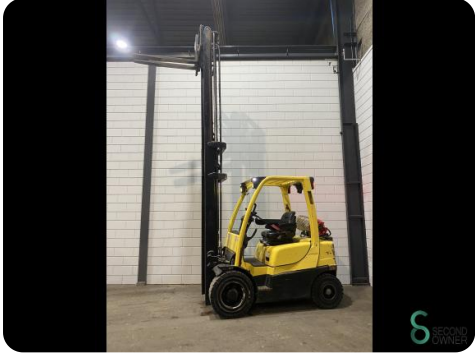

Gabelstapler - Hyster H2.0DT

Gabelstapler - Hyster H2.0DT

WKH.4002

LPG

4300mm

2000kg

14759

2017

Marke Hyster

Modell H2.0DT

Baujahr 2017

Spezifikationen

| | |
|-----------------------------|--------------------|
| Antrieb | LPG |
| Optionen | Arbeitsscheinwe |
| Maximale Gabelbreite | 95mm |
| Durchfahrtshu00f6he | 2750mm |
| Anbaugeru00e4t | Seitenverschiebung |
| Gabelzinkenlu00e4nge | 1100mm |

Abmessungen

| | |
|----------------|------|
| Länge | 240 |
| Breite | 120 |
| Höhe | 210 |
| Gewicht | 3820 |

Havenweg 6
6603AS Wijchen

T: +31 6 11462913
E: Koen@secondowner.com
W: <https://secondowner.com>