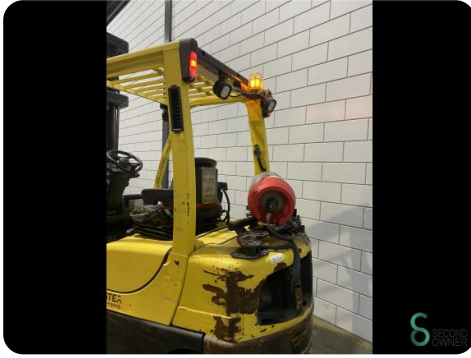

Gabelstapler - Hyster H2.0DT

Gabelstapler - Hyster H2.0DT

WKH.4003

LPG

4300mm

2000kg

14755

2017

Marke Hyster

Modell H2.0DT

Baujahr 2017

Spezifikationen

Antrieb	LPG
Optionen	Arbeitsscheinwe
Maximale Gabelbreite	950mm
Durchfahrtshu00f6he	2750mm
Anbaugeru00e4t	Gabelverstellung, Seitenverschiebung
Gabelzinkenlu00e4nge	1100mm

Abmessungen

Lnge	2400
Breite	1200
Hhe	2750
Gewicht	3820

Havenweg 6
6603AS Wijchen

T: +31 6 11462913
E: Koen@secondowner.com
W: <https://secondowner.com>