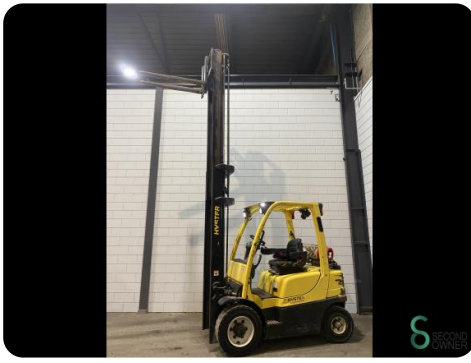

Gabelstapler - Hyster H2.0DT

Gabelstapler - Hyster H2.0DT

WKH.4003

LPG

4300mm

2000kg

14755

2017

Marke Hyster

Modell H2.0DT

Baujahr 2017

Spezifikationen

Antrieb	LPG
Optionen	Arbeitsscheinwe
Maximale Gabelbreite	950mm
Durchfahrtshu00f6he	2750mm
Anbaugeru00e4t	Gabelverstellung, Seitenverschiebung
Gabelzinkenlu00e4nge	1100mm

Abmessungen

Lnge	2400
Breite	1200
Hhe	2750
Gewicht	3820

Havenweg 6
6603AS Wijchen

T: +31 6 11462913
E: Koen@secondowner.com
W: <https://secondowner.com>