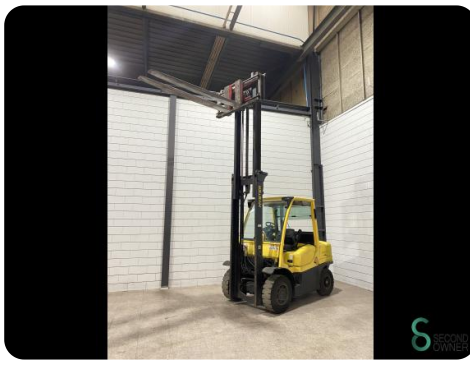

Gabelstapler - Hyster H4.0FT 6

Gabelstapler - Hyster H4.0FT 6

WKH.2280

Diesel

4180mm

4000kg

14145

2009

Marke Hyster

Modell H4.0FT 6

Baujahr 2009

Spezifikationen

Antrieb	Diesel
Optionen	Halbe Kabine, Arbeitsscheinwe
Maximale Gabelbreite	1440mm
Durchfahrtshu00f6he	2750mm
Anbaugeru00e4t	Seitenverschiebung, Gabelverstellung
Gabelzinkenlu00e4nge	1980mm

Abmessungen

Lnge	3000
Breite	1400
Hhe	2750
Gewicht	6880

Havenweg 6
6603AS Wijchen

T: +31 6 11462913
E: Koen@secondowner.com
W: <https://secondowner.com>