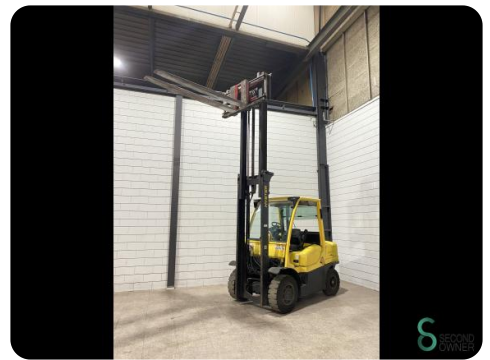

BEWERTUNG NUR DURCH GESCHULTE FÄHRER UND MECHANIKER
Bitte lesen Sie die Bedienungsanleitung und/oder den Bedienungsanleitung oder fordern Sie diese an. Das Nachvollziehen der Bedienungsanleitung kann lebenswichtige Informationen über die Sicherheit des Maschinensystems liefern. HILFEN SIE SICH MIT DEN SICHERHEITSSYMBOLN VORANZUFANGEN WIE OBEN Dargestellt.

Modell	H4.0FT6	Nennleistung	60 kW
Jahr	2009		
Produktionsnummer	90060023902		
Artikelpreis	1219 Euro	Garantie	3 Jahre/30000 Stunden/300000 km
Gewicht	6680 kg	Nenntragfähigkeit	4000 kg
Hubhöhe	1152 mm	Rückstrahlung	8 & Grad
Reifen	100R20	Reifen	100R20
Stärke	236-45-10	Laufschnecken	Laufschnecken
Ölwanne	100 l		
Max. Leistung	4000 W		
Hubhöhe	1152 mm		
Hubhöhe	1152 mm		
Hubhöhe	1152 mm		
Hubhöhe	1152 mm		
Hubhöhe	1152 mm		

Dura-match-Görrebe

157-16
hs 814157