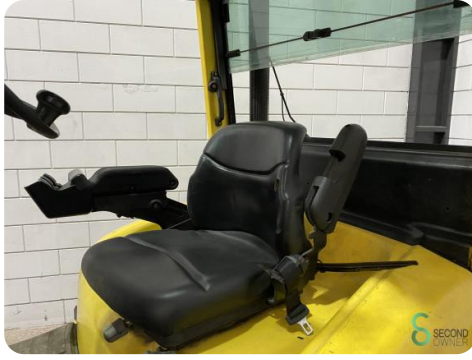

BEWERTUNG NUR DURCH GESCHULTE FÄHRER UND MECHANIKER
Bitte lesen Sie die Bedienungsanleitung und/oder den Bedienungsanleitung oder fordern Sie diese an. Das Nachvollziehen der Bedienungsanleitung kann lebenswichtige Informationen über die Sicherheit des Maschinensystems liefern. HILFEN SIE SICH MIT DEN SICHERHEITSSYMBOLN VORANZUFANGEN WIE OBEN Dargestellt.

Modell	H4.0FT6	Nennleistung	60 kW
Jahr	2009		
Produktionsnummer	90060023902		
Artikelpreis	1219 Euro	Garantie	3 Jahre/30000 Stunden/300000 km
Gewicht	6680 kg	Nenntragfähigkeit	4000 kg
Hubhöhe	1152 mm	Rückstrahlung	8 & Grad
Reifen	100R20	Reifen	100R20
Stärke	236-45-10	Laufschnecken	Laufschnecken
Ölwanne	100 l		
Max. Leistung	4000 W		
Hubhöhe	1152 mm		
Hubhöhe	1152 mm		
Hubhöhe	1152 mm		
Hubhöhe	1152 mm		
Hubhöhe	1152 mm		

Dura-match-Görrebe

157-16
hs 814157