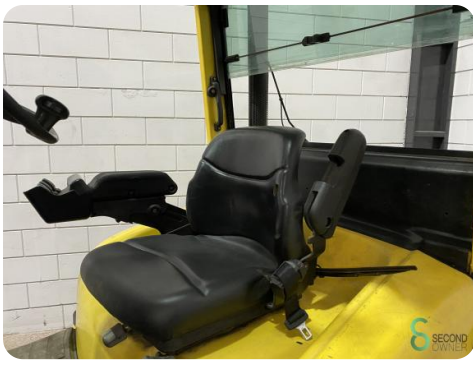

Havenweg 6
6603AS Wijchen

T: +31 6 11462913
E: Koen@secondowner.com
W: <https://secondowner.com>