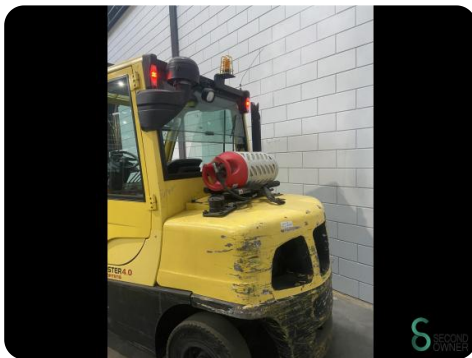

Gabelstapler - Hyster H4.0FT 6

Gabelstapler - Hyster H4.0FT 6

WKH.3029

4000kg

4240mm

2009

9802

LPG

Marke Hyster

Modell H4.0FT 6

Baujahr 2009

Spezifikationen

Antrieb	LPG
Motor Marke	GM
Optionen	Volle Kabine, Radio, Arbeitsscheinwerfer
Durchfahrtshöhe	2730mm
Anbaugerät	Seitenverschiebung, Gabelverstellung
Gabelzinkenlänge	1280mm

Abmessungen

Länge	3070
Breite	1400
Höhe	
Gewicht	6910

Havenweg 6
6603AS Wijchen

T: +31 6 44300552
E: Tess@secondowner.com
W: <https://secondowner.com>