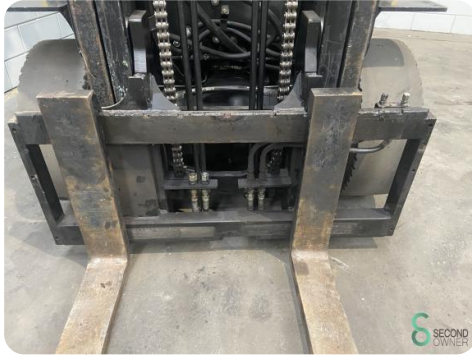

Gabelstapler - Hyster H4.0FT 6

Gabelstapler - Hyster H4.0FT 6

WKH.3029

4000kg

4240mm

2009

9802

LPG

Marke Hyster

Modell H4.0FT 6

Baujahr 2009

Spezifikationen

Antrieb	LPG
Motor Marke	GM
Optionen	Volle Kabine, Radio, Arbeitsscheinwerfer
Durchfahrtshöhe	2730mm
Anbaugerät	Seitenverschiebung, Gabelverstellung
Gabelzinkenlänge	1280mm

Abmessungen

Länge	3070
Breite	1400
Höhe	
Gewicht	6910

Havenweg 6
6603AS Wijchen

T: +31 6 44300552
E: Tess@secondowner.com
W: <https://secondowner.com>