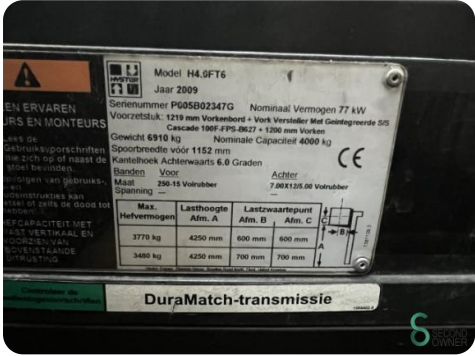

Gabelstapler - Hyster H4.0FT 6

Gabelstapler - Hyster H4.0FT 6

WKH.3029

4000kg

4240mm

2009

9802

LPG

Marke Hyster

Modell H4.0FT 6

Baujahr 2009

Spezifikationen

Antrieb	LPG
Motor Marke	GM
Optionen	Volle Kabine, Radio, Arbeitsscheinwerfer
Durchfahrtshöhe	2730mm
Anbaugerät	Seitenverschiebung, Gabelverstellung
Gabelzinkenlänge	1280mm

Abmessungen

Länge	3070
Breite	1400
Höhe	
Gewicht	6910

Havenweg 6
6603AS Wijchen

T: +31 6 44300552
E: Tess@secondowner.com
W: <https://secondowner.com>