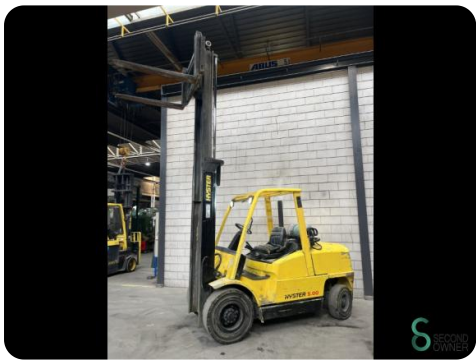

Gabelstapler - Hyster H5.00XM

Gabelstapler - Hyster H5.00XM

WKH.3215

LPG

4000mm

5000kg

4600

2003

Marke Hyster

Modell H5.00XM

Baujahr 2003

Spezifikationen

Antrieb	LPG
Motor Marke	GM
Optionen	Arbeitsscheinwe
Durchfahrtshu00f6he	2800mm
Anbaugeru00e4t	Seitenverschiebung
Gabelzinkenlu00e4nge	1200mm

Abmessungen

Länge	3300
Breite	1400
Höhe	
Gewicht	7540

Havenweg 6
6603AS Wijchen

T: +31 6 11462913
E: Koen@secondowner.com
W: <https://secondowner.com>

 **SECOND
OWNER**