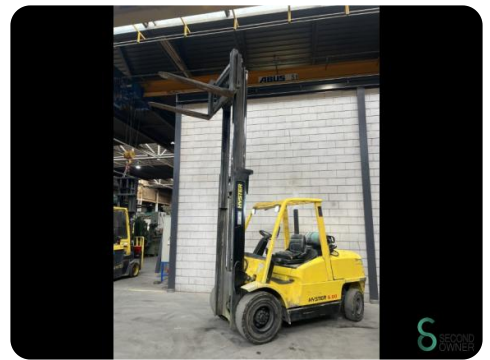

Gabelstapler - Hyster H5.00XM

Gabelstapler - Hyster H5.00XM

WKH.3215

LPG

4000mm

5000kg

4600

2003

Marke Hyster

Modell H5.00XM

Baujahr 2003

Spezifikationen

Antrieb	LPG
Motor Marke	GM
Optionen	Arbeitsscheinwe
Durchfahrtshu00f6he	2800mm
Anbaugeru00e4t	Seitenverschiebung
Gabelzinkenlu00e4nge	1200mm

Abmessungen

Länge	3300
Breite	1400
Höhe	
Gewicht	7540

Havenweg 6
6603AS Wijchen

T: +31 6 11462913
E: Koen@secondowner.com
W: <https://secondowner.com>

 **SECOND
OWNER**