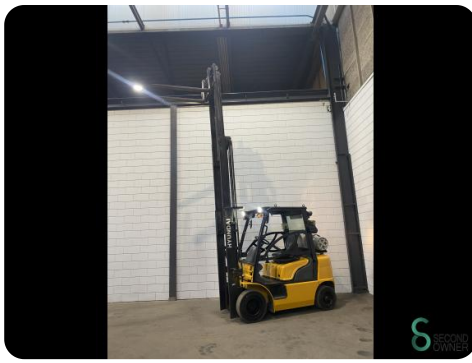

## Gabelstapler - Hyundai 25L-7A

## Gabelstapler - Hyundai 25L-7A

WKH.3920

LPG

4600mm

2500kg

12943

2012

**Marke** Hyundai

### Abmessungen

<b>Länge</b>	270
<b>Breite</b>	120
<b>Höhe</b>	210
<b>Gewicht</b>	3960

Havenweg 6  
6603AS Wijchen

T: +31 6 11462913  
E: Koen@secondowner.com  
W: <https://secondowner.com>