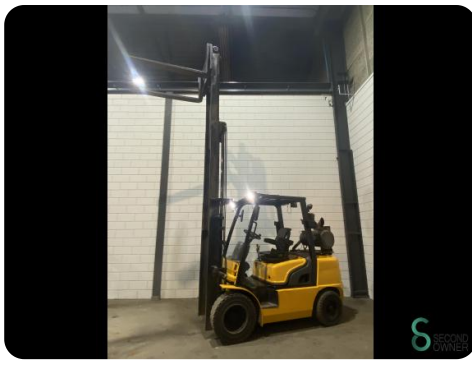

Gabelstapler - Hyundai 33D-7E

Gabelstapler - Hyundai 33D-7E

WKH.3919

Diesel

4250mm

3300kg

13442

2012

Marke Hyundai

Modell 33D-7E

Baujahr 2012

Spezifikationen

Antrieb	Diesel
Motor Marke	Kubota
Optionen	Frei-hub, Arbeitsscheinwe
Freihub	1250mm
Durchfahrtshu00f6he	2200mm
Anbaugeru00e4t	Seitenverschiebung

Abmessungen

Länge	2500
Breite	1200
Höhe	2200
Gewicht	5058

Havenweg 6
6603AS Wijchen

T: +31 6 11462913
E: Koen@secondowner.com
W: <https://secondowner.com>