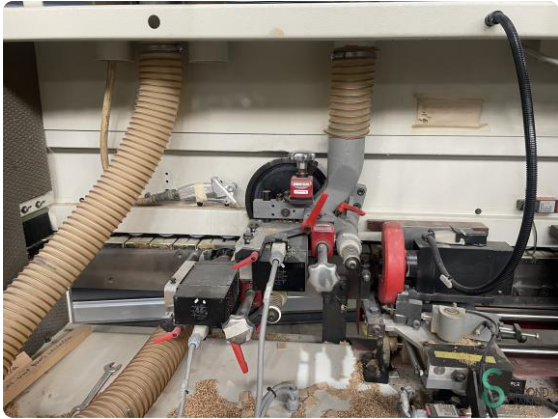

Kantenanleimmaschine - IMA Compact S 312

Kantenanleimmaschine - IMA Compact S 312

HOU.2415

1998

Marke IMA

Modell Compact S 312

Baujahr 1998

Spezifikationen