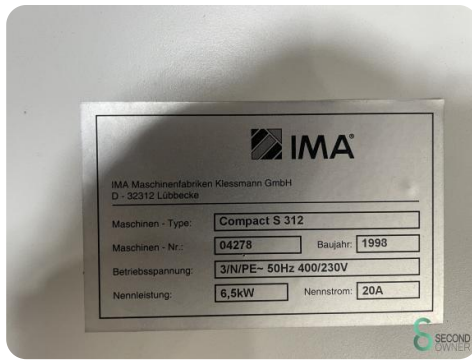

Kantenanleimmaschine - IMA Compact S 312

Kantenanleimmaschine - IMA Compact S 312

HOU.2415

1998

Marke IMA

Modell Compact S 312

Baujahr 1998

Spezifikationen

Abmessungen

Länge

Breite

Höhe

Gewicht

Havenweg 6
6603AS Wijchen

T: +31 6 55855207
E: Peter@secondowner.com
W: <https://secondowner.com>