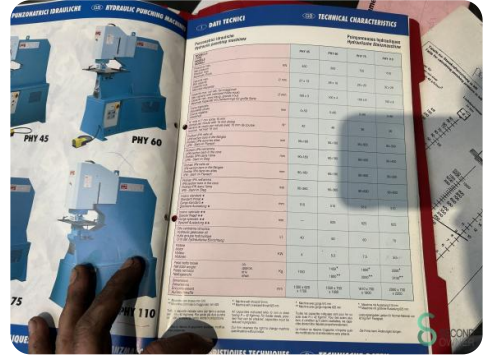

Stanz- und Nibbelmaschine - IMS PHY 110

Stanz- und Nibbelmaschine - IMS PHY 110

MET.1800

1997

Marke IMS
Modell PHY 110
Baujahr 1997

Spezifikationen

Abmessungen

Länge

Breite

Höhe

Gewicht

Havenweg 6
6603AS Wijchen

T: +31 6 14832789
E: Bram@secondowner.com
W: <https://secondowner.com>