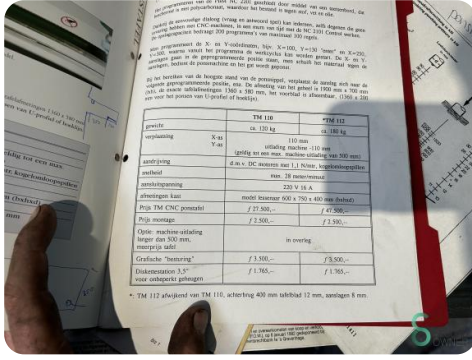

Stanz- und Nibbelmaschine - IMS PHY 110

Stanz- und Nibbelmaschine - IMS PHY 110

MET.1800

1997

Marke IMS
Modell PHY 110
Baujahr 1997

Spezifikationen

Abmessungen

Länge

Breite

Höhe

Gewicht

Havenweg 6
6603AS Wijchen

T: +31 6 14832789
E: Bram@secondowner.com
W: <https://secondowner.com>