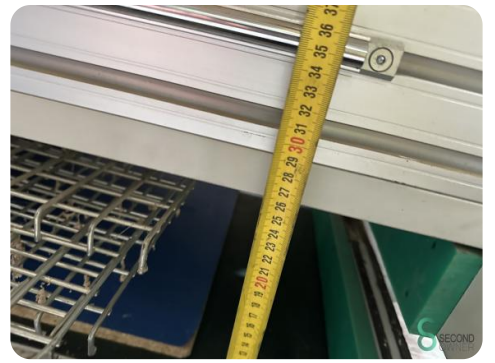

Abmessungen

Länge

Breite

Höhe

Gewicht

Havenweg 6
6603AS Wijchen

T: +31 6 57668226
E: Glenn@secondowner.com
W: <https://secondowner.com>