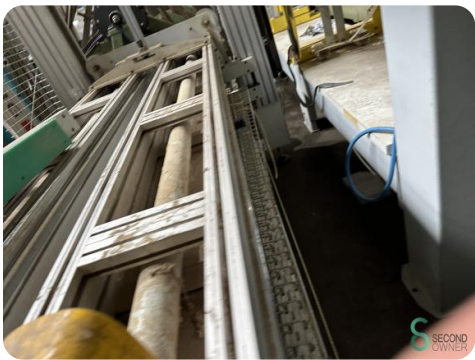

Korpuspresse - Itaipresse SP-1/A

Korpuspresse - Itaipresse SP-1/A

HOU.2425

2008

Marke Itaipresse

Modell SP-1/A

Baujahr 2008

Spezifikationen

Abmessungen

Länge

Breite

Höhe

Gewicht

Havenweg 6
6603AS Wijchen

T: +31 6 57668226
E: Glenn@secondowner.com
W: <https://secondowner.com>