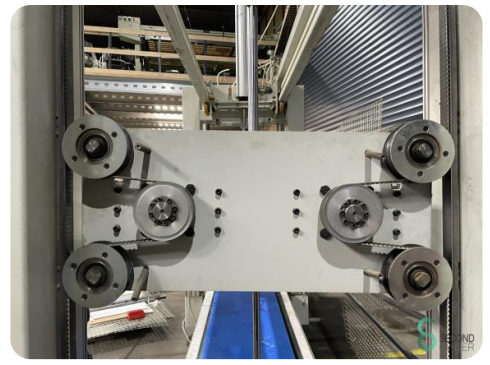

Havenweg 6
6603AS Wijchen

T: +31 6 57668226
E: Glenn@secondowner.com
W: <https://secondowner.com>